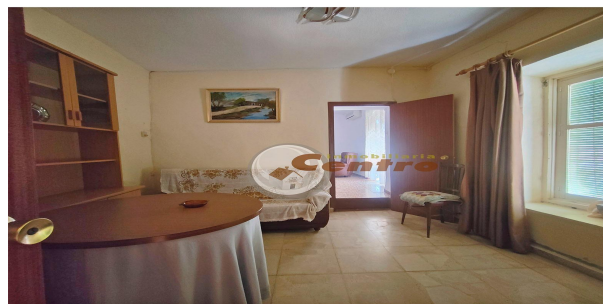

Referencia: **PV274**
 Tipo inmueble: Casa
 Operación: Venta
 Precio: **50.000 €**
 Estado: Para reformar

Inmobiliaria Centro

Población: Abengibre
 Provincia: Albacete
 Cod. postal: 02410
 Zona: Liétor

M² construidos: 256 **útiles:** 200
M² terraza: 25 **Terraza(s):** 1
Baños: 2 **Antigüedad:** 1960

Aire acondicionado: frío/calor
Dormitorios: 3
Exterior/Interior: exterior

Descripción:

Se vende Casa en Liétor
 Inmobiliaria Centro vende Casa, en Liétor, enclave privilegiado.

En la Sierra del Segura, Junto valle del río Mundo, Vivienda en claflan, dos alturas, Consta en planta baja con salón, cocina, 3 habitaciones, almacén y 2 baños. En primera planta, amplia terraza, solarium y 4 cámaras abuhardilladas, tejados nuevos.