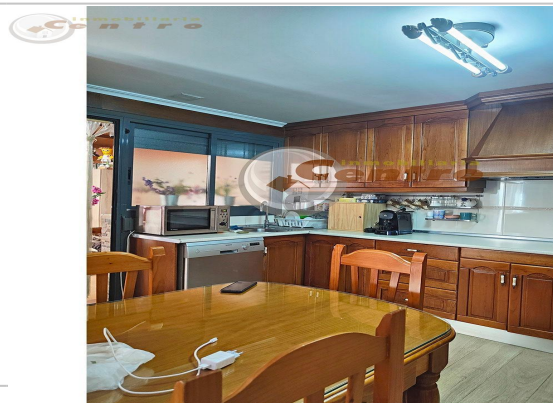

Referencia: **PV281**
 Tipo inmueble: Casa Adosado
 Operación: Venta
 Precio: **395.000 €**
 Estado: Buen estado

Población: Albacete
 Provincia: Albacete
 Cod. postal: 02006
 Zona: Perpetuo socorro

M² construidos: 219	Suelo de: mármol	útiles: 160
Aire acondicionado: frío/calor	Garajes: 1	M² terraza: 30
Terraza(s): 1	Dormitorios: 4	Orientación: noroeste
Baños: 3	Antigüedad: 2003	Exterior/Interior: exterior
Gastos de comunidad/mes: 10		

Descripción:

Inmobiliaria Centro vende Adosado

Inmobiliaria Centro Vende Adosado, Amueblado, Zona Perpetuo Socorro/Carrefour, Adosado 4 plantas, muy bien ubicado, muy buena iluminación natural, .En planta baja dispone de recibidor, amplio salón, cocina office de 22 metros, aseo de servicio, segundo salón varios usos y patio,..Primera planta dispone de 4 habitaciones dobles con sus armarios empotrados, dos baños completos...Segunda planta consta de buhardilla, con dormitorio, y espacio varios usos que da acceso a terraza/solarium de 30 metros..En planta sótano tiene bodega/salón y amplio garaje para dos coches, moto. etc.....Amplia vivienda, muy cuidada, para disfrutar tu y toda tu familia.... Solicita información y visita Tlf: 967 023 237
