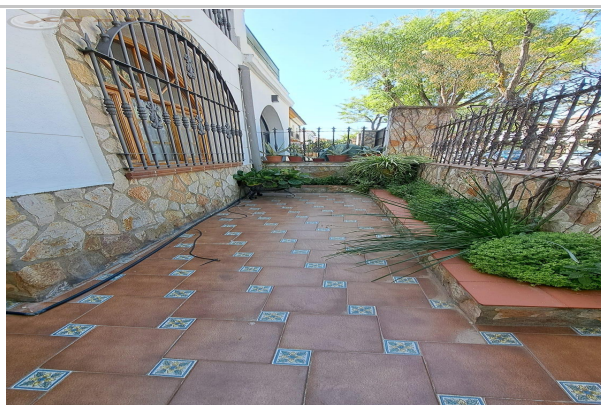

Referencia: IC219
Tipo inmueble: Casa Pareado
Operación: Venta
Precio: **345.000 €**
Estado: Seminuevo

Población: Albacete
Provincia: Albacete
Cod. postal: 2004
Zona: Fátima