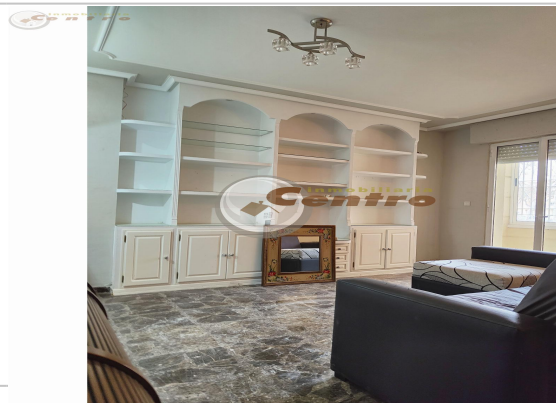

Planta: Baja
Población: Albacete
Provincia: Albacete
Cod. postal: 02006
Zona: Canal María Cristina