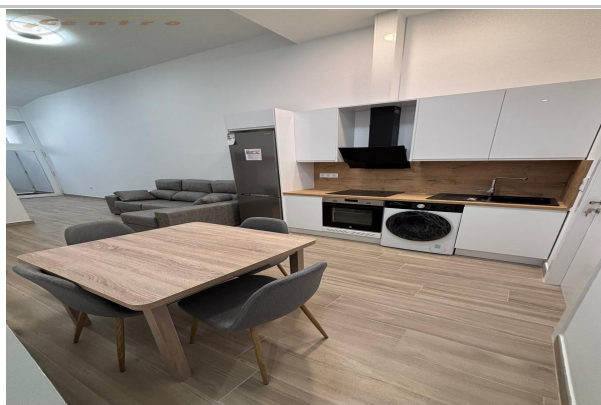

Reference: **IC271**
Property type: Flat Bajo
Sale/rent: For sale
Price: **197.000 €**
Condition: New

Floor: Baja
Town: Albacete
Province: Albacete
Postal code: 02002
Zone: Deposito del sol