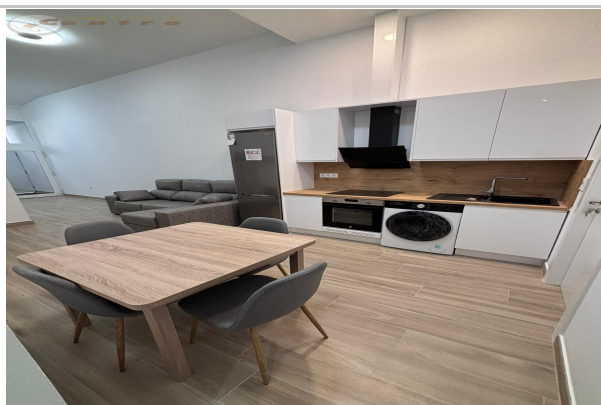

Referencia: **IC271**
Tipo inmueble: Piso Bajo
Operación: Venta
Precio: **197.000 €**
Estado: Nuevo

Planta: Baja
Población: Albacete
Provincia: Albacete
Cod. postal: 2002
Zona: Deposito del sol