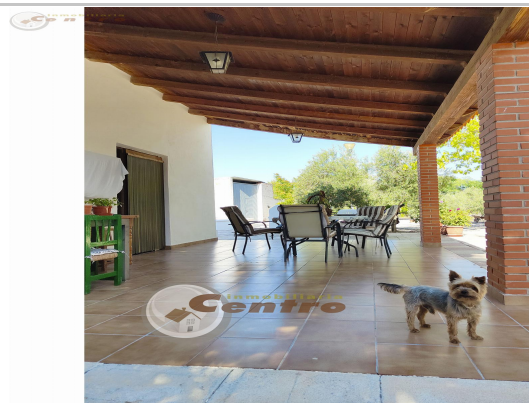

Referencia: **PV377**
Tipo inmueble: Chalet
Operación: Venta
Precio: **170.000 €**
Estado: Buen estado

Población: Albacete
Provincia: Albacete
Cod. postal: 2006
Zona: Urbanización casas viejas