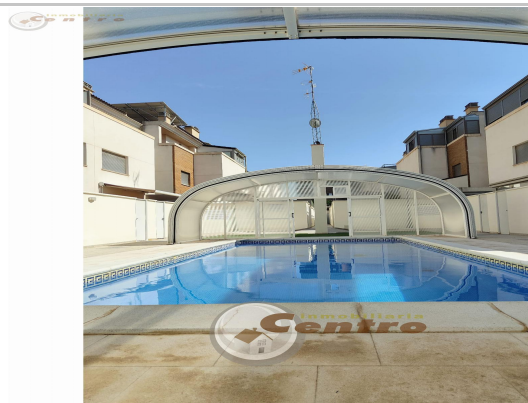

Referencia: **PA378**
Tipo inmueble: Chalet
Operación: Alquiler
Precio: **1.550 €**
Estado: Seminuevo

Dirección: jose maria sanchez ibañez
Población: Albacete
Provincia: Albacete
Cod. postal: 02008
Zona: Facultad de medicina