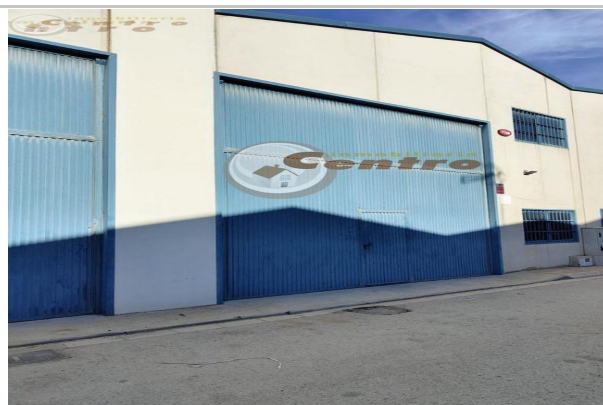

Referencia: **PV424**  
 Tipo inmueble: Nave  
 Operación: Venta  
 Precio: **60.000 €**  
 Estado: Buen estado

Dirección: calle atenas 6  
 Población: Albacete  
 Provincia: Albacete  
 Cod. postal: 02007  
 Zona: Romica

### Descripción:

Inmobiliaria Centro **VENDE NAVE**

En Polígono Industrial ROMICA, Nave situada en calle A, nave de 200 metros, diáfana, Toma de agua y luz, Techo Aislado, Portón y puerta de entrada independiente.