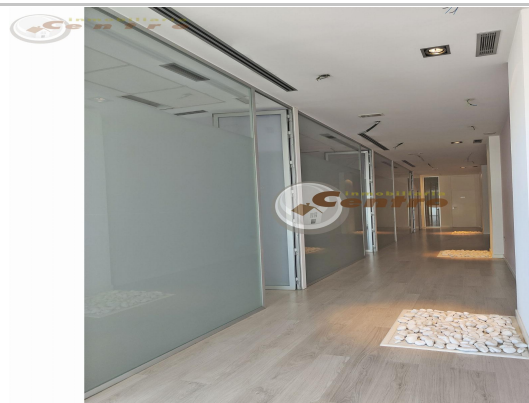

Referencia: PA426
Tipo inmueble: Local
Operación: Alquiler
Precio: **2.000 €**
Estado: Reformado

Planta: Baja
Población: Albacete
Provincia: Albacete
Cod. postal: 02005
Zona: El pilar