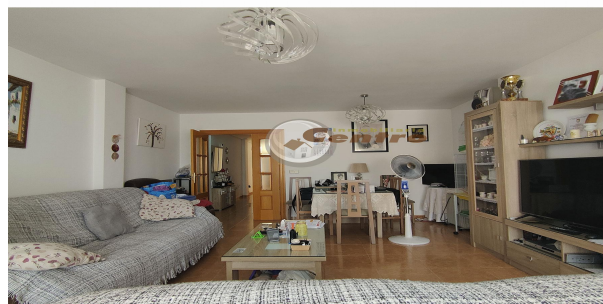

Referencia: PV430
Tipo inmueble: Piso
Operación: Venta
Precio: **233.000 €**
Estado: Buen estado

Planta: 3
Población: Albacete
Provincia: Albacete
Cod. postal: 02006
Zona: San pablo